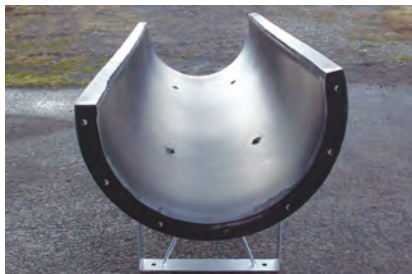

構成パーツ

※設置場所に応じて必要なパーツを組み合わせてご利用いただけます。

本体

長さ1800mm×幅684mm(内径584mm)
×深さ325mm 肉厚8mm(平均値)
製品寸法公差±1.5%以内

脚(2脚1組)

高さ520mm(アーチ最高点): 400mm(アーチ最低点)
×長さ500mm×幅43mm
※亜鉛メッキ仕様、塗装仕様の2種類ございます。

サイドカバー

着脱式開放防止ストッパー