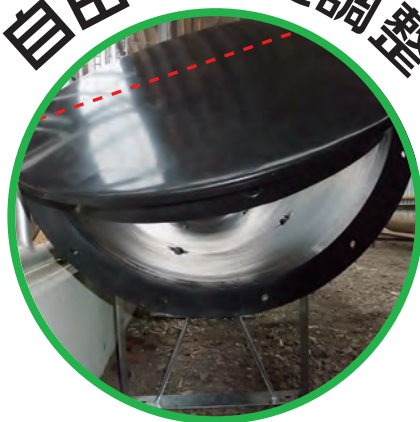

飼槽専用ポリエチレン容器

ベコランチ

従来の飼槽の不便さを徹底解消！
酪農家さんの現場の声から生まれました。

いつもキレイで、
お牛いも～
(美味)

お掃除らくらく

両サイドのカバーは、
開け閉め自在！掃除もらくらく！
溝もほとんどない為、清潔です！

自由な角度調整

専用の脚と組み合わせて、
最大15°傾斜を
つけることができます。

連結自在

必要な長さに応じて、本体どうしを
ボルト・ナットで締めるだけで、
何本でも連結できます。

構成パーツ

※設置場所に応じて必要なパーツを組み合わせてご利用いただけます。

本体

長さ1800mm×幅684mm(内径584mm)
×深さ325mm 肉厚8mm(平均値)
製品寸法公差±1.5%以内

脚(2脚1組)

高さ520mm(アーチ最高点): 400mm(アーチ最低点)
×長さ500mm×幅43mm
※亜鉛メッキ仕様、塗装仕様の2種類ございます。