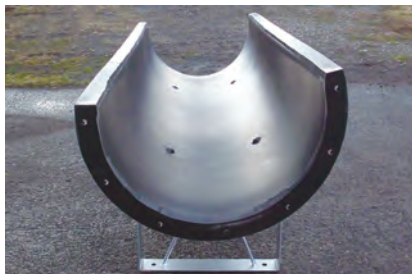

飼槽専用ポリエチレン容器

ベコランチ

従来の飼槽の不便さを徹底解消！
酪農家さんの現場の声から生まれました。

いつもキレイで、
お牛いも～
(美味)

お掃除らくらく

両サイドのカバーは、
開け閉め自在！掃除もらくらく！
溝もほとんどない為、清潔です！

自由な角度調整

専用の脚と組み合わせて、
最大15°傾斜を
つけることができます。

連結自在

必要な長さに応じて、本体どうしを
ボルト・ナットで締めるだけで、
何本でも連結できます。

構成パーツ

※設置場所に応じて必要なパーツを組み合わせてご利用いただけます。

本体

長さ1800mm×幅684mm(内径584mm)
×深さ325mm 肉厚8mm(平均値)
製品寸法公差±1.5%以内

脚(2脚1組)

高さ520mm(アーチ最高点): 400mm(アーチ最低点)
×長さ500mm×幅43mm
※亜鉛メッキ仕様、塗装仕様の2種類ございます。