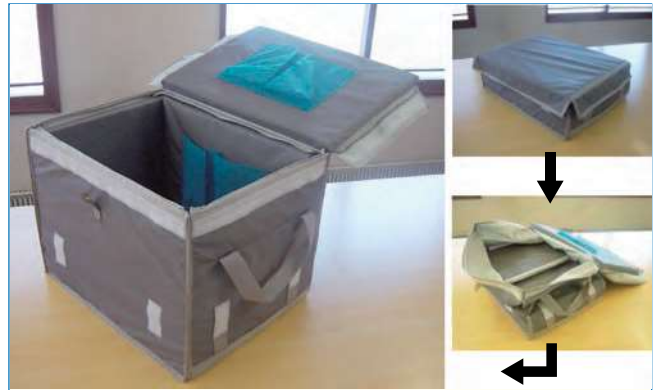

パレットカバー・コンテナカバー

使用原反等:クロスシート
使用用途:屋内外防塵・防雨

大型カバーシート

使用原反等:クロスシート
使用用途:原料屋外貯蔵用

大型帆布カバー

使用原反等:帆布
使用用途:肥料屋外貯蔵用

馬鈴薯保存カバー

使用原反等:ブリザックシート
使用用途:芋の遮光及びムレ防止

遮光カバー

使用原反等:遮光ネット
使用用途:農産物の遮光保存

防塵カバー

使用原反等:不織布
使用用途:商品の防塵・キズ保護

New パックシューター

フレコン用の肥料分配器です
フレコンへの取付が簡単且つ安全に行えます
開閉・振り分けが全て手元で行えます。
排出口有・無問わず使用できます。

パックストッパー

種イモ排出作業が効率的に行えます
種イモなどの排出調整が、ハンドルをひねるだけで簡単にできます。
排出口の紐にCリンクをかけるだけで簡単に取付られます。

スチールコンテナ

農産物の輸送・保管に
連続溶接によって強度を高めております。
名入れ、フォークリフトガイド取付など各種オプション対応いたします。

簡易保冷・保温BOX

折りたたみ可能な便利BOX
断熱材入りで、使用後は折畳み可能なBOXです。
用途に合わせて様々なサイズに作製可能です。
サイズ例 500×600×H500mm

タンク・パレット・コンテナ

タンク・パレット・コンテナ、各種規格取り揃えております。