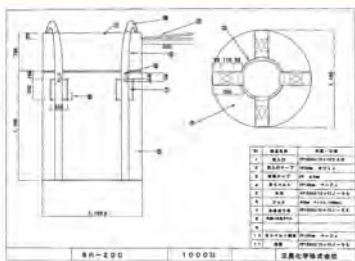

肥料袋

基本仕様
内容量:630L
サイズ:H1,050×□720mm
使用用途:肥料袋・飼料袋
特 徴:吊ロープ方式

黒メッシュ

基本仕様:特注品
使用用途:種イモ運搬
特 徴:通気性良・国産

Z型スタンド

フレコンへの投入に便利なスタンドです。

特注フレコンができるまで

- ①原反・仕様を打合せし、
使用原反・部材を手配します。

- ②手配した原反・部材を裁断します。

- ③裁断された原反・部材を縫製していきます。

本体・部材縫製

底面・吊ロープ縫製

- ④検品を行い製品は完成です。

本体胴接ぎ

本体・底面縫製

内包材